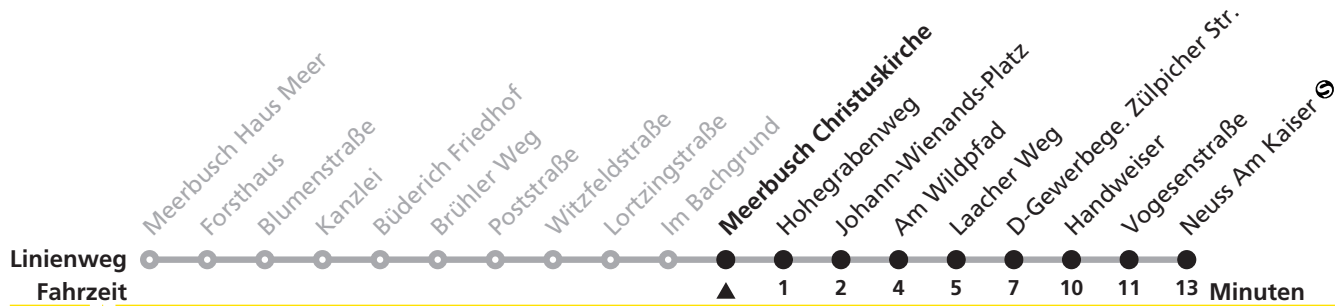

# 828

► Meerbusch Lortzingstraße ► D-Heerdt, Friedhof ► D-Belsenplatz

Uhr	Montag - Freitag	Samstag	Sonn- und Feiertag	Uhr
4				4
5	41			5
6	39	35		6
7	23	38		7
8	39	38		8
9	39	38		9
10	39	38		10
11	39	38		11
12	39	38		12
13	39	38	34	13
14	39	38	34	14
15	39	38	34	15
16	39	38	34	16
17	39	38	34	17
18	39	38	34	18
19	41		35	19
20	40a		35a	20
21				21
22				22
23				23

**Hinweise**  
a bis Meerbusch Deutsches Eck

## ► Meerbusch Johann-Wienands-Pl. ► D-Handweiser ► Neuss Am Kaiser ☹

Kein Einsatz in den Schulferien (25.06.-09.08., 01.10.-15.10., 23.12.2022-07.01.2023, 01.04.-15.04., 22.06.-05.08.2023)

Uhr	Montag - Freitag	Uhr
4		4
5		5
6	27 47	6
7	07 27 47	7
8	07 27 47	8
9	07a 27a	9
10		10
11		11
12		12
13	07 27 47	13
14	07 27 47	14
15	07a 27a 47a	15
16	07a 27a 47a	16
17	07a 27a	17
18		18
19		19
20		20
21		21
22		22
23		23