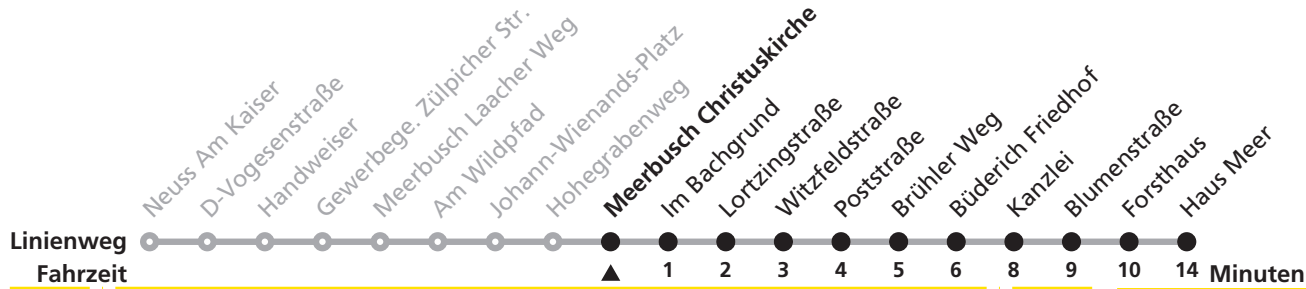

**Hinweise**  
a bis Meerbusch Deutsches Eck

## ► Meerbusch Johann-Wienands-Pl. ► D-Handweiser ► Neuss Am Kaiser ☹

Kein Einsatz in den Schulferien (25.06.-09.08., 01.10.-15.10., 23.12.2022-07.01.2023, 01.04.-15.04., 22.06.-05.08.2023)

Uhr	Montag - Freitag	Uhr
4		4
5		5
6	27 47	6
7	07 27 47	7
8	07 27 47	8
9	07a 27a	9
10		10
11		11
12		12
13	07 27 47	13
14	07 27 47	14
15	07a 27a 47a	15
16	07a 27a 47a	16
17	07a 27a	17
18		18
19		19
20		20
21		21
22		22
23		23

**Hinweise**  
a bis D-Handweiser

# 829 ▶ Lortzingstraße▶ Meerbusch Haus Meer

Kein Einsatz in den Schulferien (25.06.-09.08., 01.10.-15.10., 23.12.2022-07.01.2023, 01.04.-15.04., 22.06.-05.08.2023)

Uhr	Montag - Freitag
4	
5	
6	24a 44a
7	04a 24a 44a
8	04a 24a 44
9	04a
10	
11	
12	44
13	04a 24a 44
14	04a 24a 44
15	04a 24a 44
16	04a 24a 44
17	04a
18	
19	
20	
21	
22	
23	