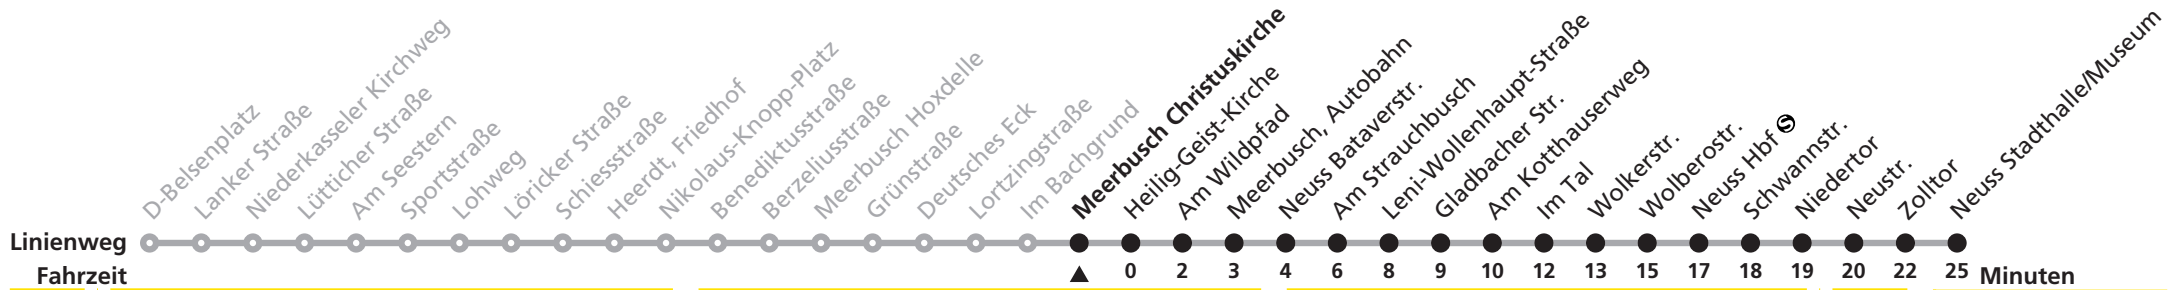

828 ▶ Neuss Hbf ▶ Neuss Stadthalle/Museum

Uhr	Montag - Freitag	Samstag	Sonn- und Feiertag	Uhr	Hinweise
4				4	
5	34	34		5	
6	31	34		6	
7	31	34		7	
8	38	34		8	
9	38	34		9	
10	38	24		10	
11	38	24		11	
12	38	24	25	12	
13	41	24	25	13	
14	38	24	25	14	
15	38	24	25	15	
16	38	24	25	16	
17	38	24	25	17	
18	41	24	25	18	
19	37		24	19	
20	36			20	
21				21	
22				22	
23				23	

Schlaue Nummer 0800. 6 50 40 30 (gebührenfrei aus allen dt. Netzen)
Am 24. und 31. Dezember gilt ein Sonderfahrplan, den Sie unter www.rheinbahn.de und in der Rheinbahn-App abrufen können.

RB#1014#090123#01